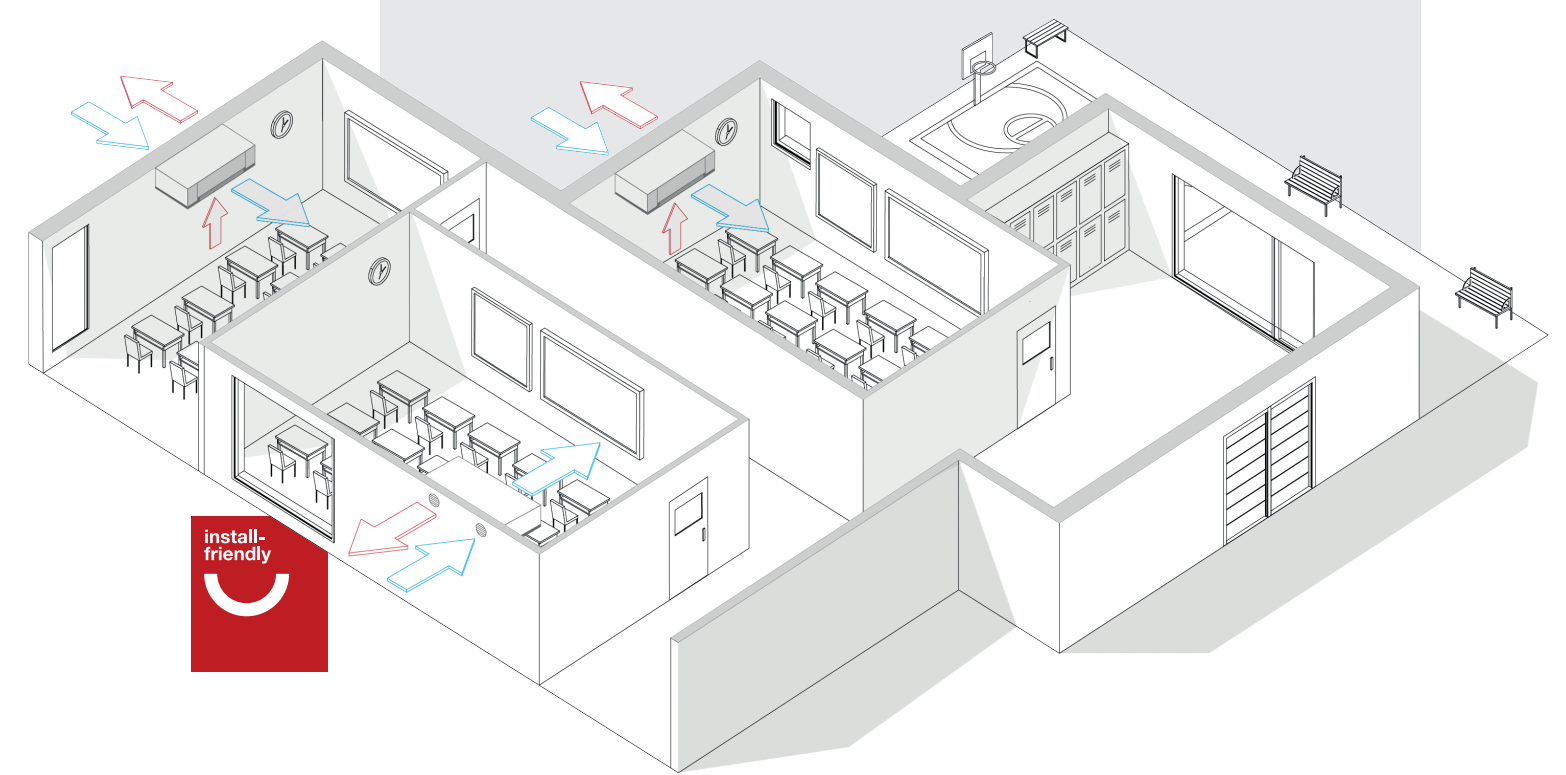

Integración en **techo**

Montaje en **falso techo**

- By-pass de aire exterior integrado
- Controlador ADVANCED
- Comunicación MODBUS
- Mando capaz de controlar hasta 5 equipos
- Gran variedad de versiones